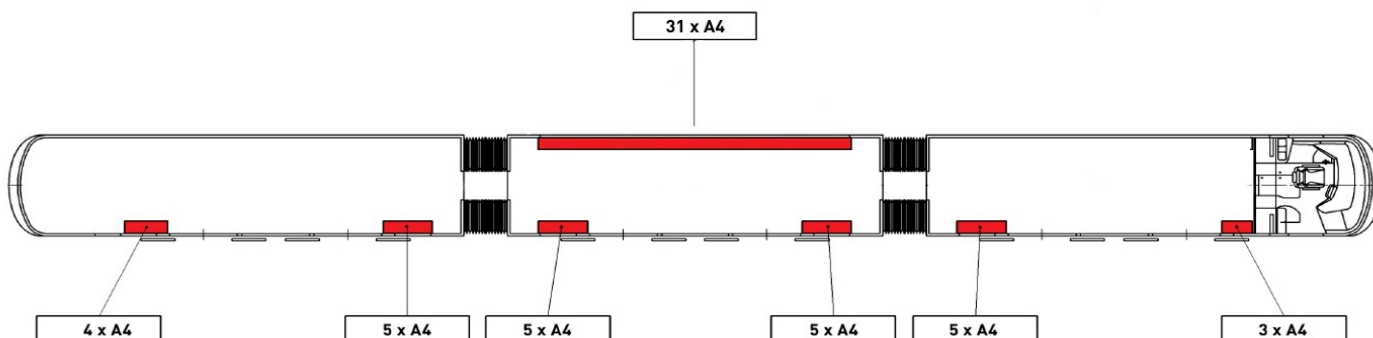

TRAM 15T Fabiony

Obecné informace:

Motiv nesmí obsahovat propagaci individuální přepravy nebo slogany poškozující DPP.

Informace pro grafika - specifikace podkladů:

Rozměr:	Pro přípravu dat použijte šablonu na straně 3. Prosíme dodržet vypsane specifikace.
Rastry a fotografie:	300 DPI
Texty:	V křivkách
Měřítko:	1:1, jiné měřítka budou vráceny k přepracování
Barevnost:	CMYK
Uložení:	PDF / X-1a s ořezovými značkami a spadem 5 mm po obvodu. Nelze akceptovat vícestránkové PDF, každý motiv musí být uložen samostatně "název klienta_šířka x výška". Příklad: fabion_210x297.
Pojmenování soub:	
Nátisk:	Bez dodaného nátisku nelze nést záruku za správnou barevnost
Termín dodání:	Nejpozději 14 pracovních dní před datem instalace.
Způsob dodání:	Úschovna, wetranfer atd.. Jako příjemce uveďte svého obchodníka.

Ve zkratce

- tiskové PDF CMYK
- texty v křivkách
- rastry 300 DPI
- ořezové značky
- měřítko 1:1

Parametry vytištěného papírového plakátu:

Rozměr plakátu:	0,210 x 0,297 m (A4)
Rozměr obrazu:	0,210 x 0,297 m
Viditelná plocha:	0,190 x 0,260 m
Gramáž:	150 g/m²
Typ:	Bezdrátový ofsetový papír
Tisk:	4/0 latex
Doplňující info:	

Dodání hotových plakátů:

Místo dodání:	BigBoard Praha, a.s. U trati 3203/ 38a, Praha 10
Termín dodání:	Nejpozději 7 pracovních dní před datem instalace.
Balení:	Nutné řádné zabalení plakátů, aby bylo zabráněno poškození při přepravě.